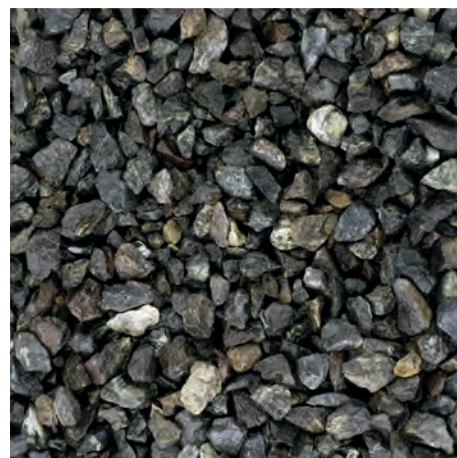

GRAVILHA MÁRMORE SALMÃO
5/10 mm 035

“NAO ROLADOS” GRAVILHA “NÃO ROLADOS”

GRAVILHA VIOLETA
10 / 15 mm

036

GRAVILHA XISTO CASTANHO
5 / 10 mm

037

GRAVILHA XISTO VERDE
10 / 15 mm

038