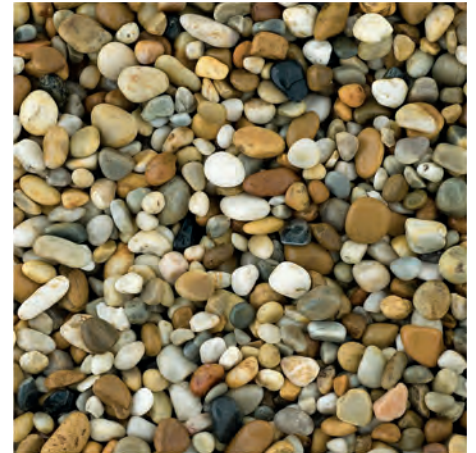

GRANITO AZUL ROLADO
3 / 6 cm

021

GRANITO ROSA ROLADO
3 / 6 cm

022

GRANITO AMARELO OURO
ROLADO 3 / 6 cm

023

SEIXO DO RIO ROLADO
2 / 4 cm

024

PEDRA VULCÂNICA CASTANHO 066
10 / 20 cm

PEDRA VULCÂNICA PRETA 067
10 / 20 cm

PEDRA ESPARGUETE 068
10 / 20 cm

SEIXO DO RIO 069
10 / 20 cm

PEDRA REGIONAL FURADA 070
10 / 20 cm

FALQUINHA AZUL 071
EX. 4cm

FALQUINHA AMARELA 072
EX. 4cm