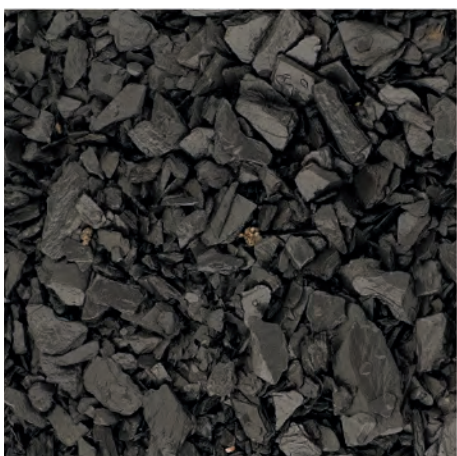

GRAVILHA MÁRMORE SALMÃO
5/10 mm 035

“NAO ROLADOS” GRAVILHA “NÃO ROLADOS”

GRAVILHA VIOLETA
10 / 15 mm

036

GRAVILHA XISTO CASTANHO
5 / 10 mm

037

GRAVILHA XISTO VERDE
10 / 15 mm

038